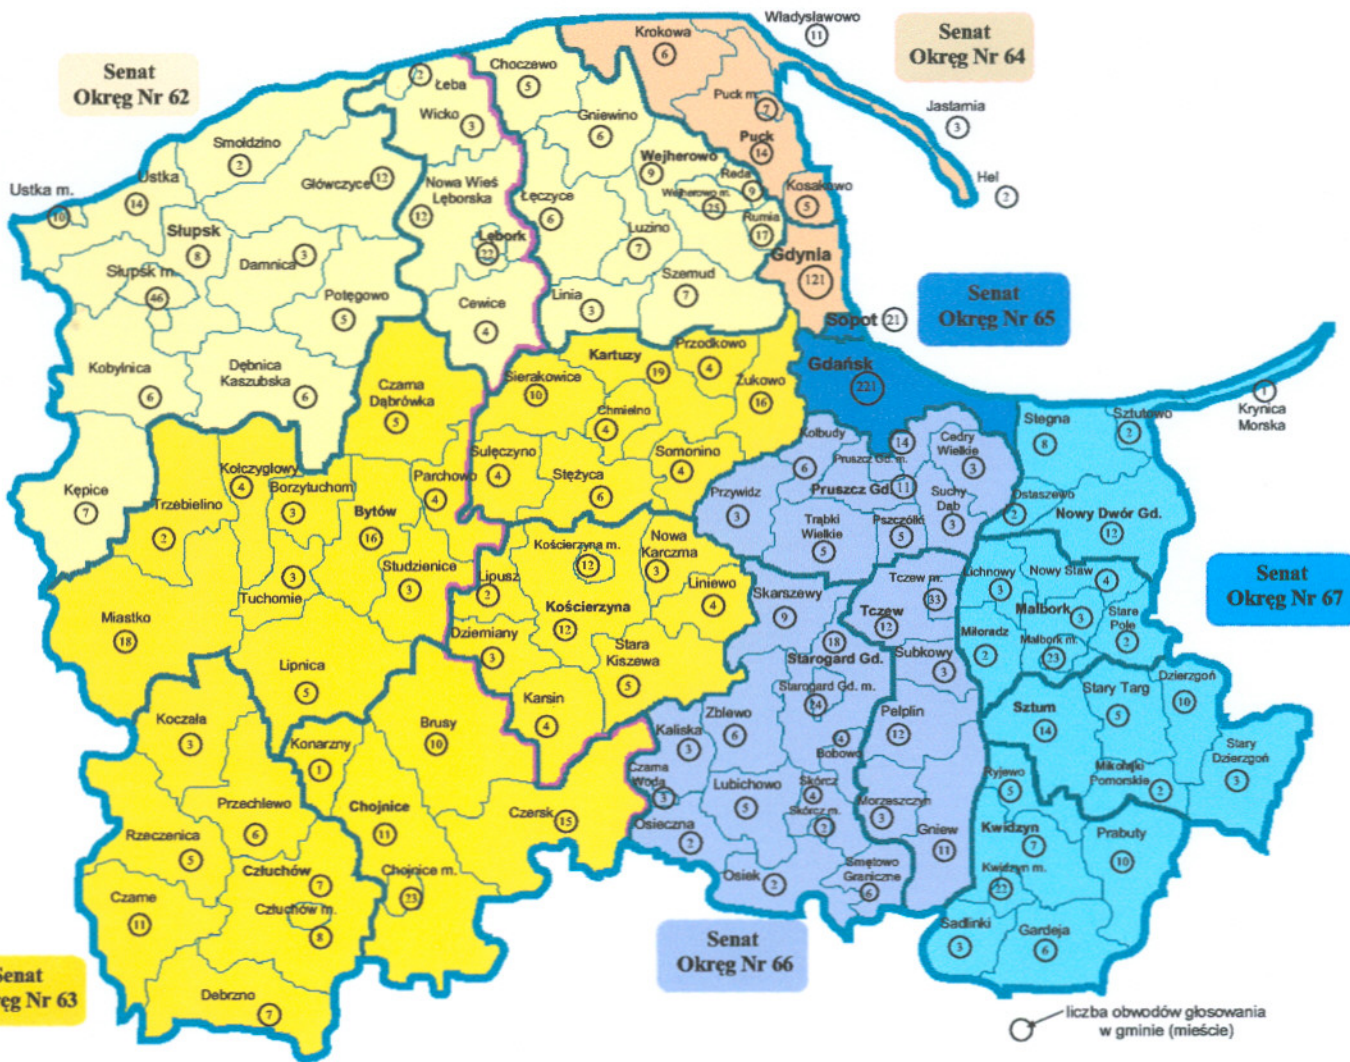

# POMORSKIE

granica właściwości terytorialnej Delegatury KBW

granice powiatów

granice gmin

## Wybory do Senatu Rzeczypospolitej Polskiej - 9 października 2011 r.

### Okręgowa Komisja Wyborcza w Gdyni

Nr okręgu wyborczego do Senatu RP	Powiaty wchodzące w skład okręgu	Liczba mieszkańców	Liczba wyborców ujętych w rejestrze wyborców	Liczba obwodów głosowania
62	łęborski	65051	51097	43
	śląpski	95357	74958	73
	wejherowski	193756	148896	96
	Śląsk m.n.p.p	92694	77197	46
	<b>Razem:</b>	<b>446858</b>	<b>352148</b>	<b>258</b>
63	bytowski	78171	60683	63
	chojnicki	94717	73582	60
	czuchowski	57409	45384	47
	kartuski	117052	86638	69
	kościerski	69657	53409	45
<b>Razem:</b>	<b>417006</b>	<b>319696</b>	<b>284</b>	
64	pucki	78313	60613	48
	Gdynia m.n.p.p	237475	197440	121
	<b>Razem:</b>	<b>315788</b>	<b>258053</b>	<b>169</b>
<b>Ogółem:</b>		<b>1179652</b>	<b>929897</b>	<b>711</b>

### Okręgowa Komisja Wyborcza w Gdańsku

Nr okręgu wyborczego do Senatu RP	Powiaty wchodzące w skład okręgu	Liczba mieszkańców	Liczba wyborców ujętych w rejestrze wyborców	Liczba obwodów głosowania
65	Gdańsk m.n.p.p	432835	358837	221
	Sopot m.n.p.p	36702	32096	21
	<b>Razem:</b>	<b>469537</b>	<b>390933</b>	<b>242</b>
66	gdański	94877	73948	50
	starogardzki	123794	96402	88
	tczewski	112946	88835	74
<b>Razem:</b>	<b>331617</b>	<b>259185</b>	<b>212</b>	
67	kwidziński	81964	64159	53
	malborski	63208	50772	37
	nowodworski	36341	28873	25
	sztumski	42584	33476	34
<b>Razem:</b>	<b>224097</b>	<b>177280</b>	<b>149</b>	
<b>Ogółem:</b>		<b>1025251</b>	<b>827398</b>	<b>603</b>