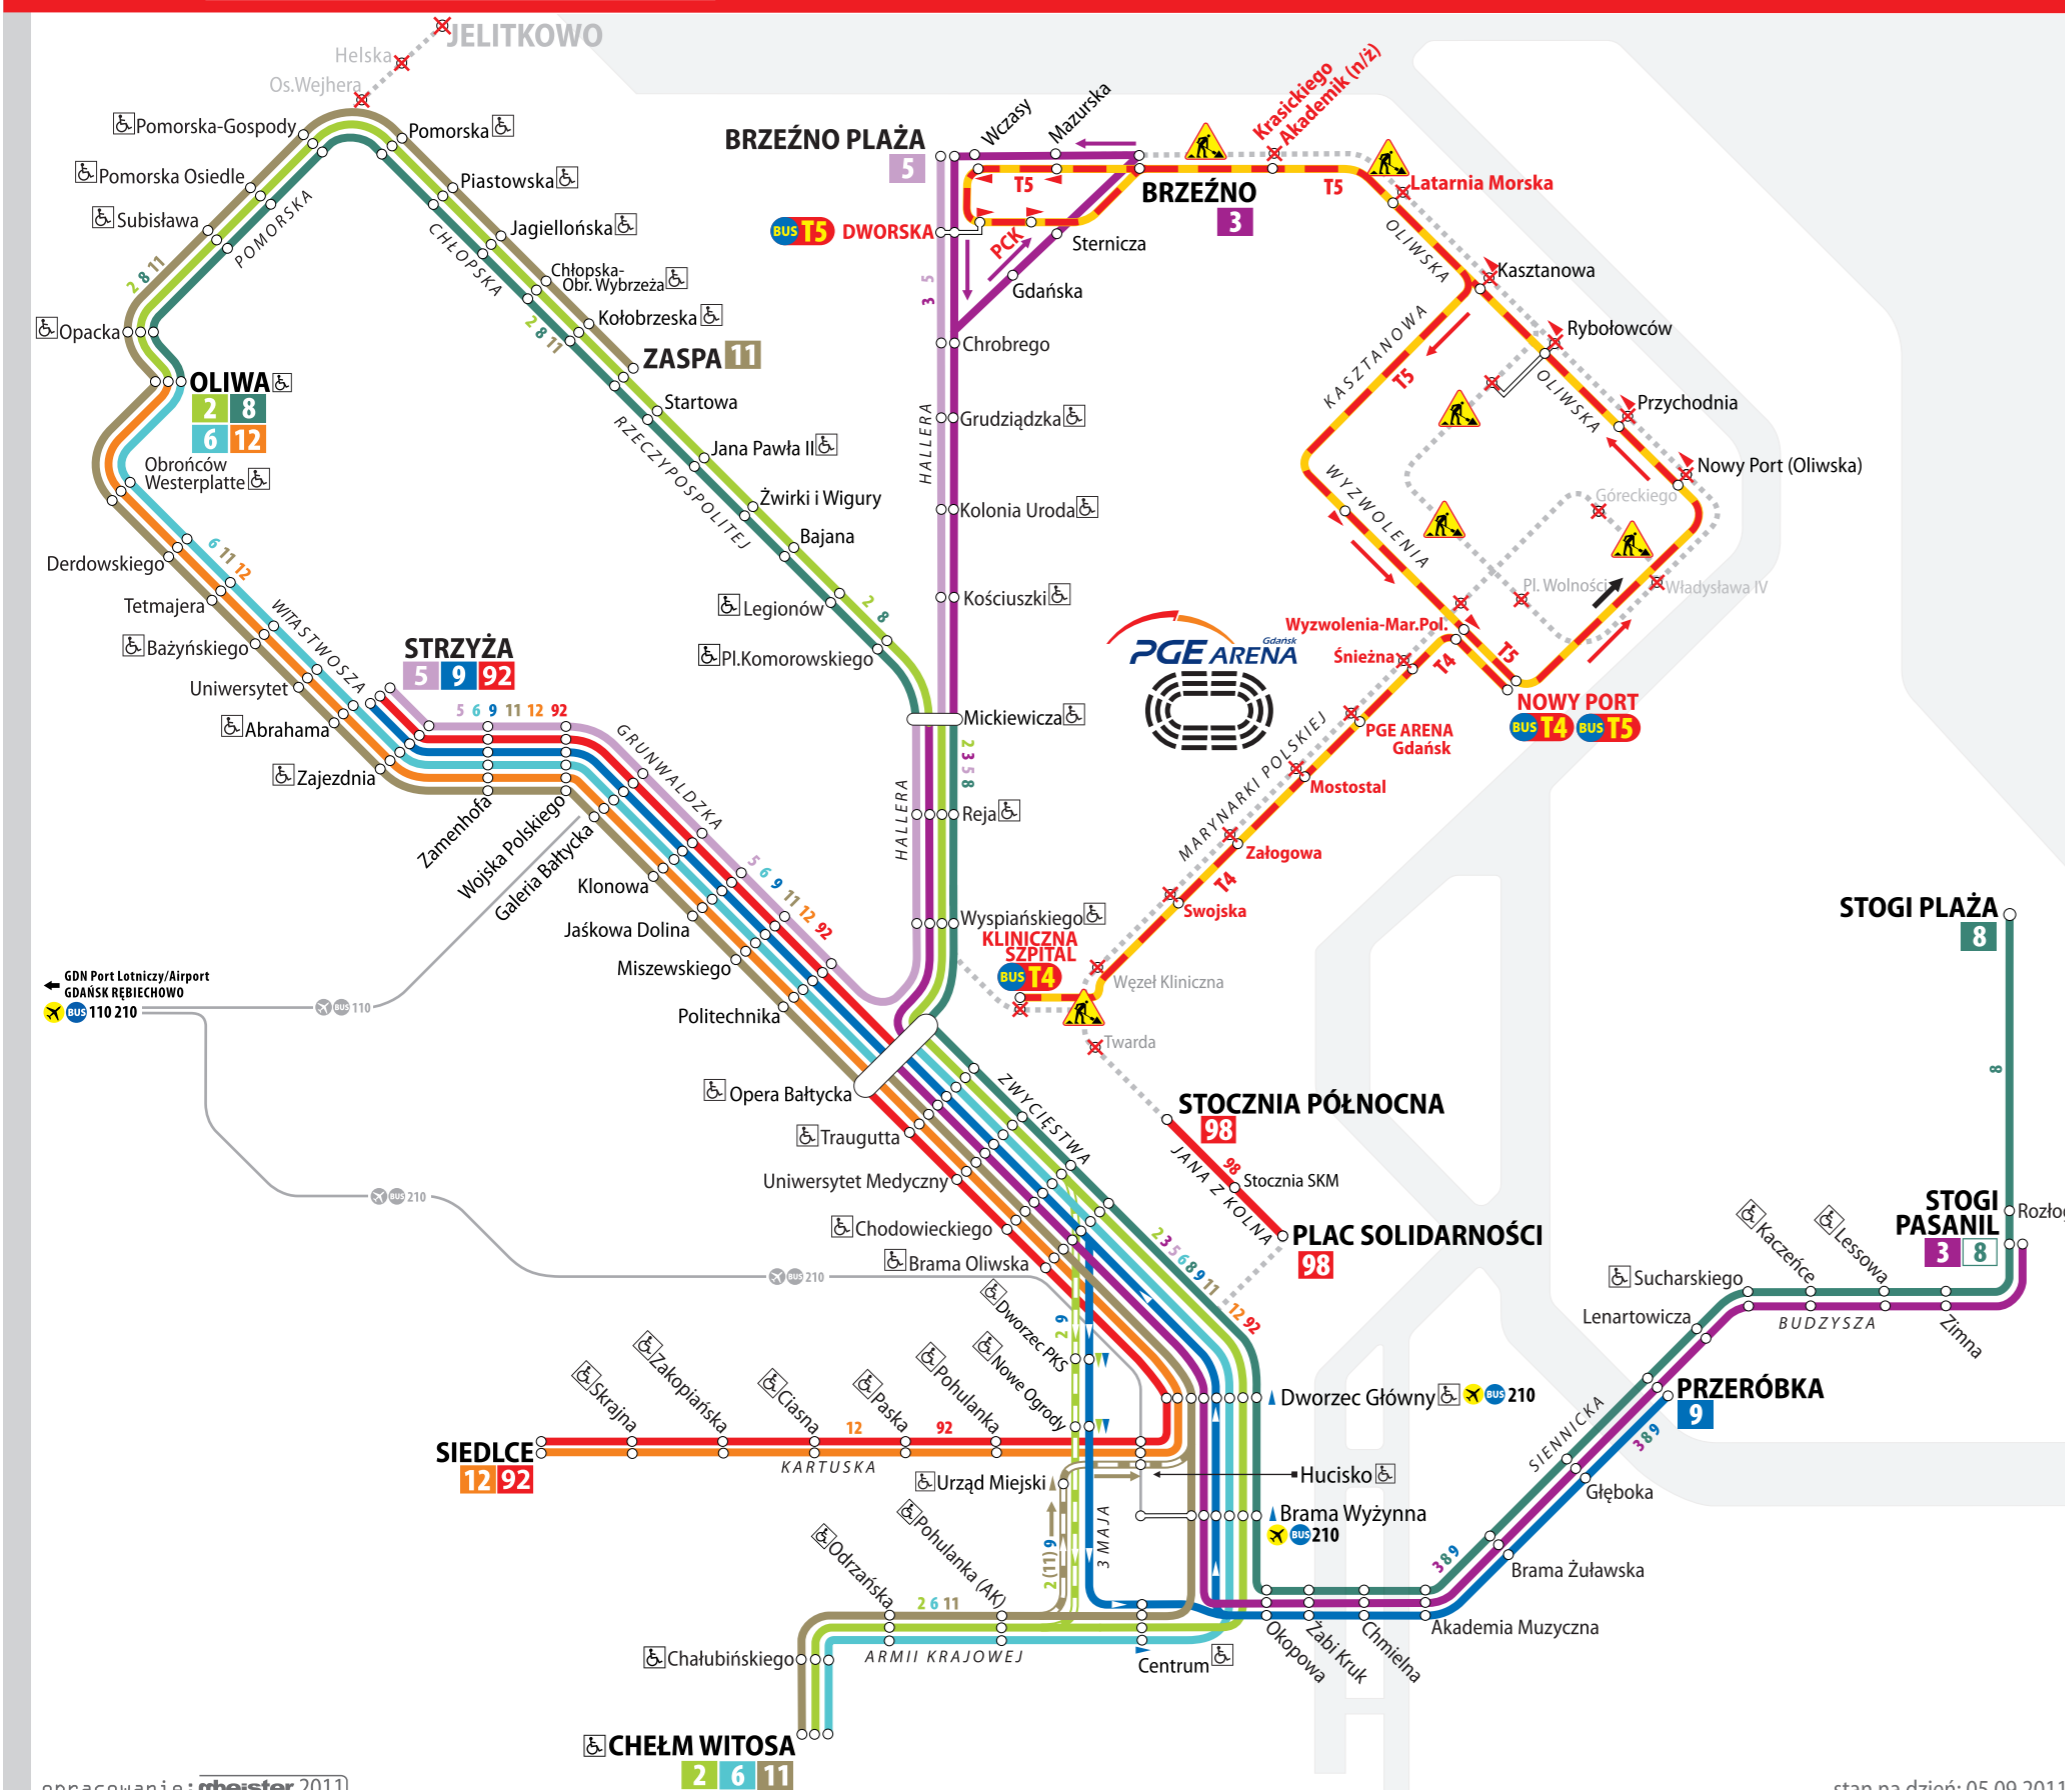

! REMONTOWY SCHEMAT LINII TRAMWAJOWYCH I AUTOBUSÓW ZASTĘPCZYCH !

opracowanie: rbeister 2011

stan na dzień: 05.09.2011 r.

LINIE ZAWIESZONE

- 4** Zaspas - Legionów - Hallera - Młyniska - Letnica - Nowy Port (Wolności)
- 7** Chełm Witosas - Centrum - Dworzec Gł. - Jana z Kolna - Marynarki Polskiej - Letnica - Nowy Port
- 10** Siedlce - Kartuska - Dworzec Gł. - Jana z Kolna - Marynarki Polskiej - Letnica - Nowy Port
- Tram 91** Zaspas - Chłopska - Pomorska - Oliwa - Wita Stwoszas - Zajezdnia
- BUS T6** Abrahama/Zajezdnia - Wojska Polskiego - Grunwaldzka - Opera Bałtycka

LINIE O ZMIENIONEJ TRASIE

- 2** Chełm Witosas - Centrum - Dworzec Gł. - Opera - Hallera - Zaspas - Przymorze - Oliwa
(wybrane kursy w kierunku Chełmu przez Dworzec PKS - 3 Maja!)
- 5** Strzyżas - Grunwaldzka - Wrzeszcz - Hallera - Brzeźno Plażas
- 6** Oliwa - Wita Stwoszas - Grunwaldzka - Opera - Zwycięstwa - Dworzec Gł. - Centrum - Chełm Witosas
- 8** Oliwa - Przymorze - Zaspas - Hallera - Zwycięstwa - Śródmieście - Przeróbka - Stogi (Plażas)
- 11** Chełm Witosas - Centrum - Dworzec Gł. - Zwycięstwa - Opera - Wrzeszcz - Grunwaldzka
Wita Stwoszas - Oliwa - Pomorska - Chłopska - Zaspas
(wybrane kursy w kierunku Zaspas przez Urząd Miejski - Hucisko!)
- 12** Siedlce - Kartuska - Dworzec Gł. - Zwycięstwa - Wrzeszcz - Grunwaldzka - Wita Stwoszas - Oliwa

POWRÓT NA STAŁĄ TRASĘ

- 3** Stogi Pasanil - Przeróbka - Śródmieście - Zwycięstwa - Opera - Hallera - Brzeźno
- 9** Strzyżas - Wrzeszcz - Grunwaldzka - Opera - Zwycięstwa - 3 Maja - Centrum (powrót przez Dworzec Gł.)
Podwale Przedmiejskie - Siennicka - Przeróbka

LINIE ZASTĘPCZE

- 92** Siedlce - Kartuska - Dworzec Gł. - Zwycięstwa - Wrzeszcz - Grunwaldzka - Strzyżas
- 98** Stocznia Północna - Stocznia SKM - Plac Solidarności
- BUS T4** Nowy Port - Wyzwolenia - Marynarki Polskiej - Kliniczna Szpital
- BUS T5** Brzeźno Dworska - PCK - Gdańska - Krasickiego - Oliwska - Nowy Port