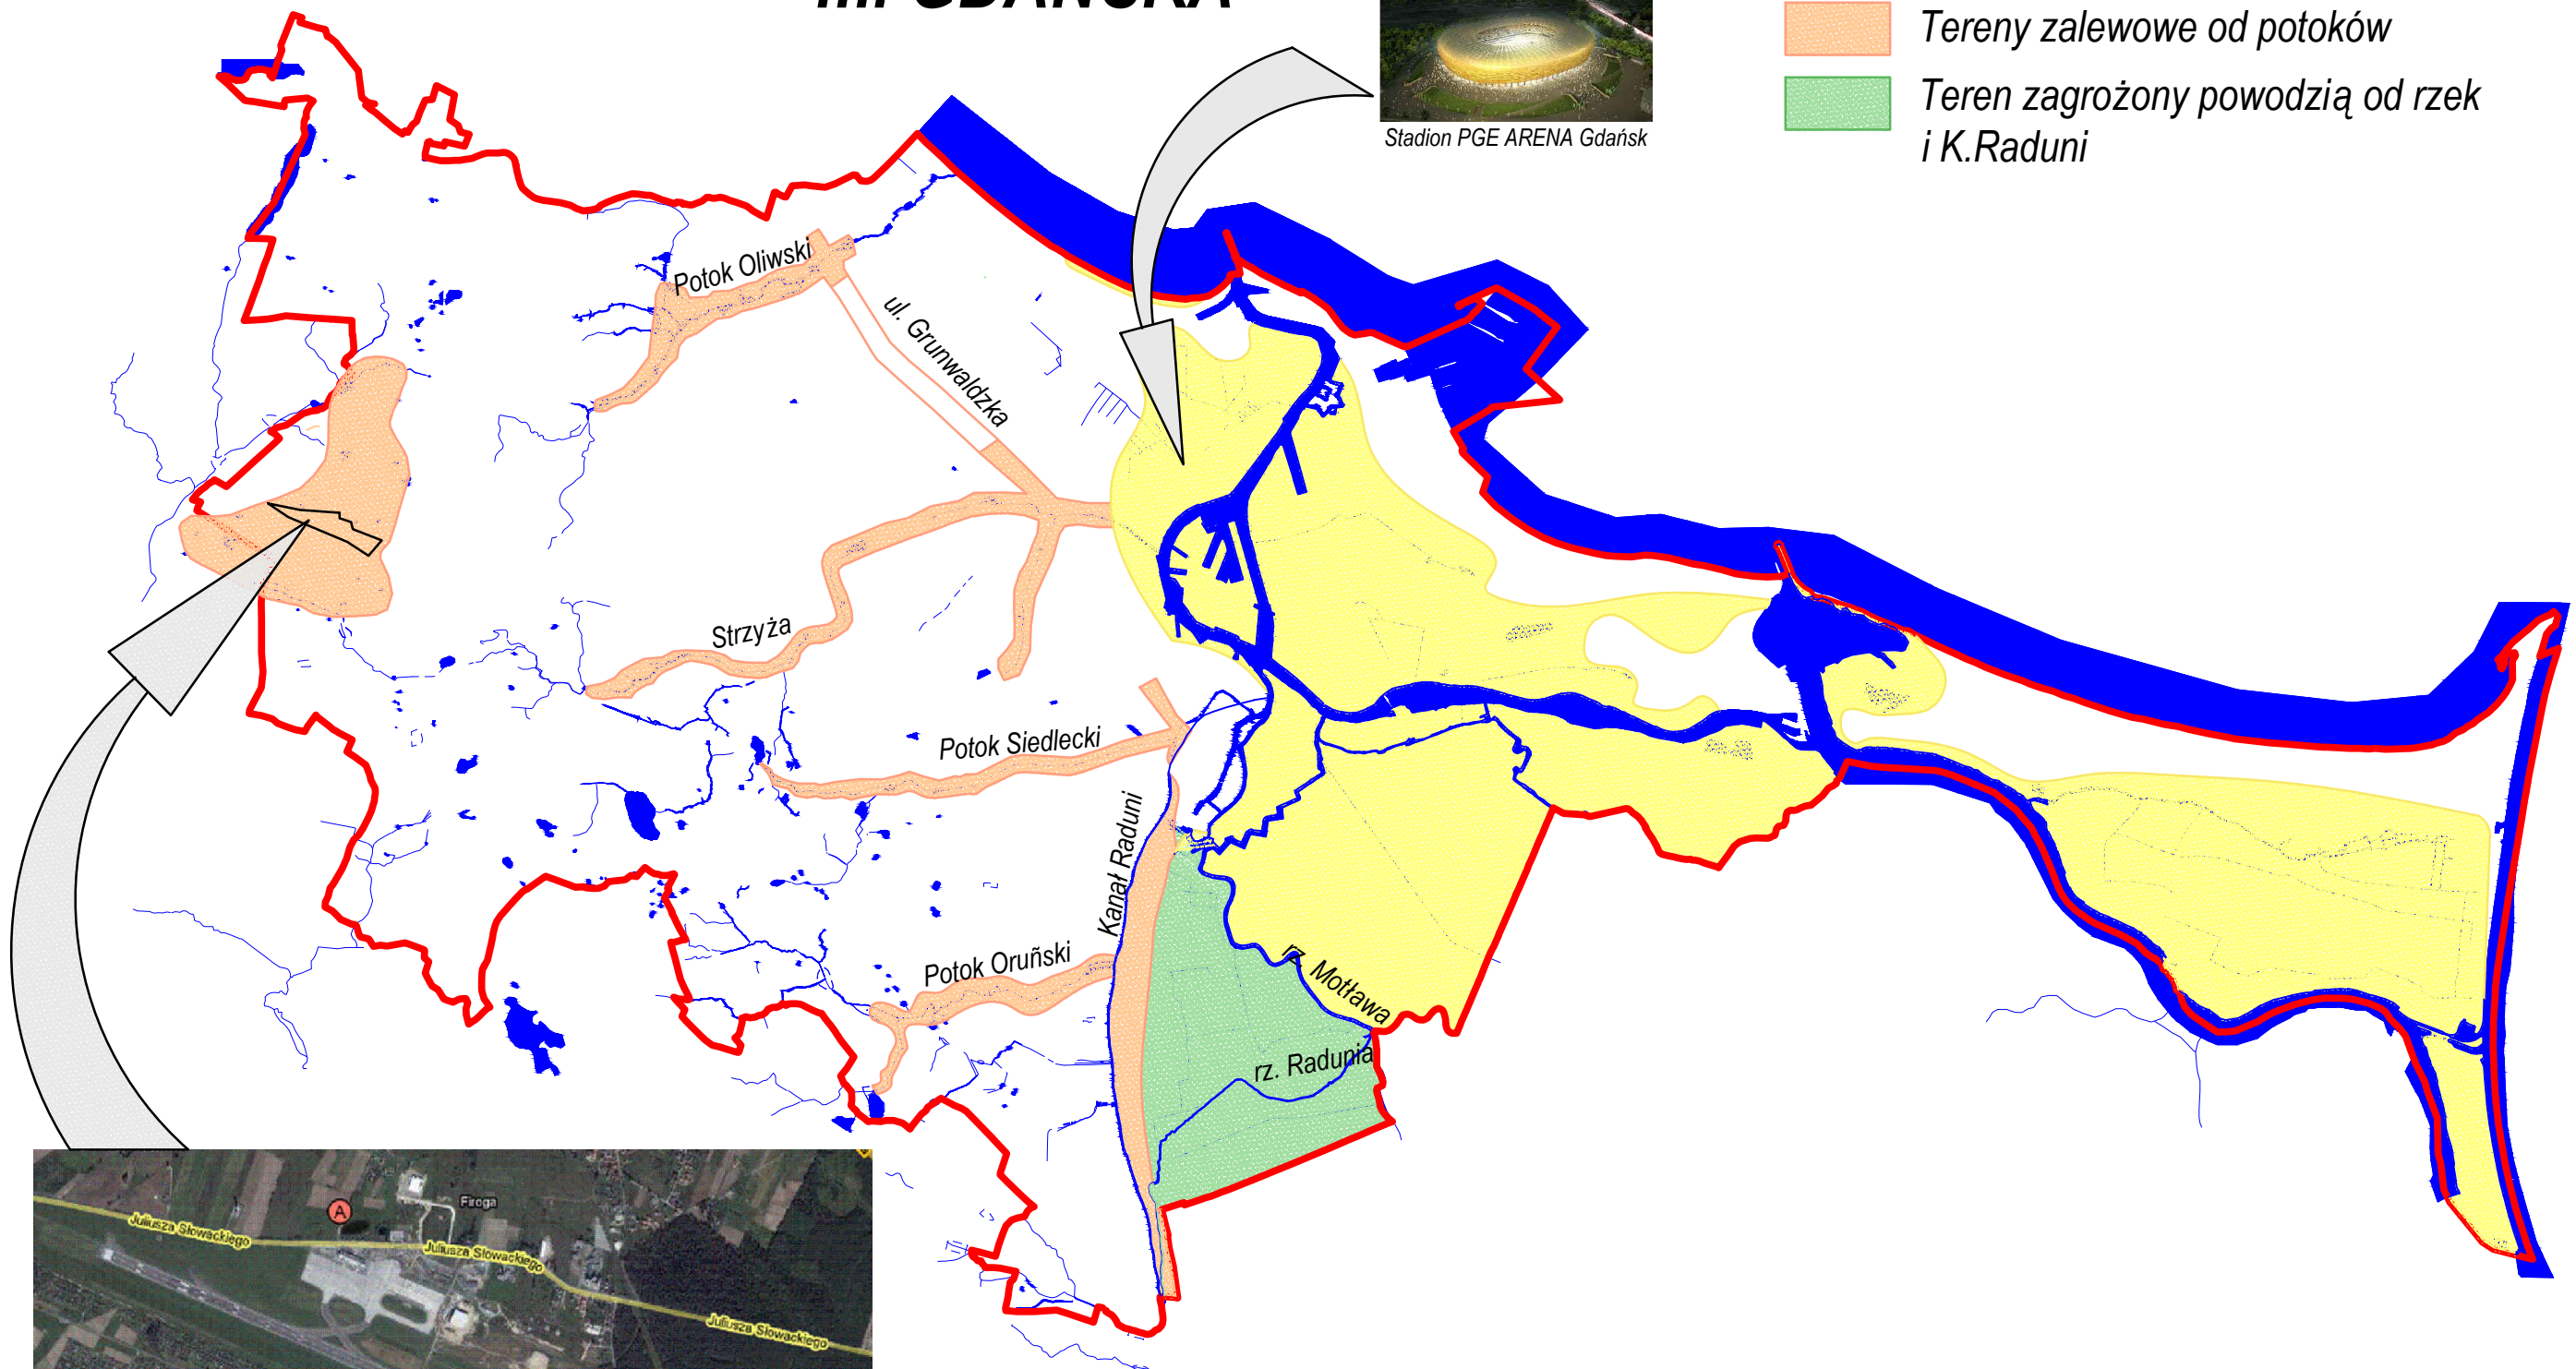

MAPA ZAGROŻEŃ POWODZIOWYCH m. GDAŃSKA

LEGENDA:

-  Tereny zagrożone powodzią od rzek i Zatoki Gdańskiej
-  Tereny zalewowe od potoków
-  Teren zagrożony powodzią od rzek i K.Raduni

Stadion PGE ARENA Gdańsk

źródło: <http://mapy.google.pl/>